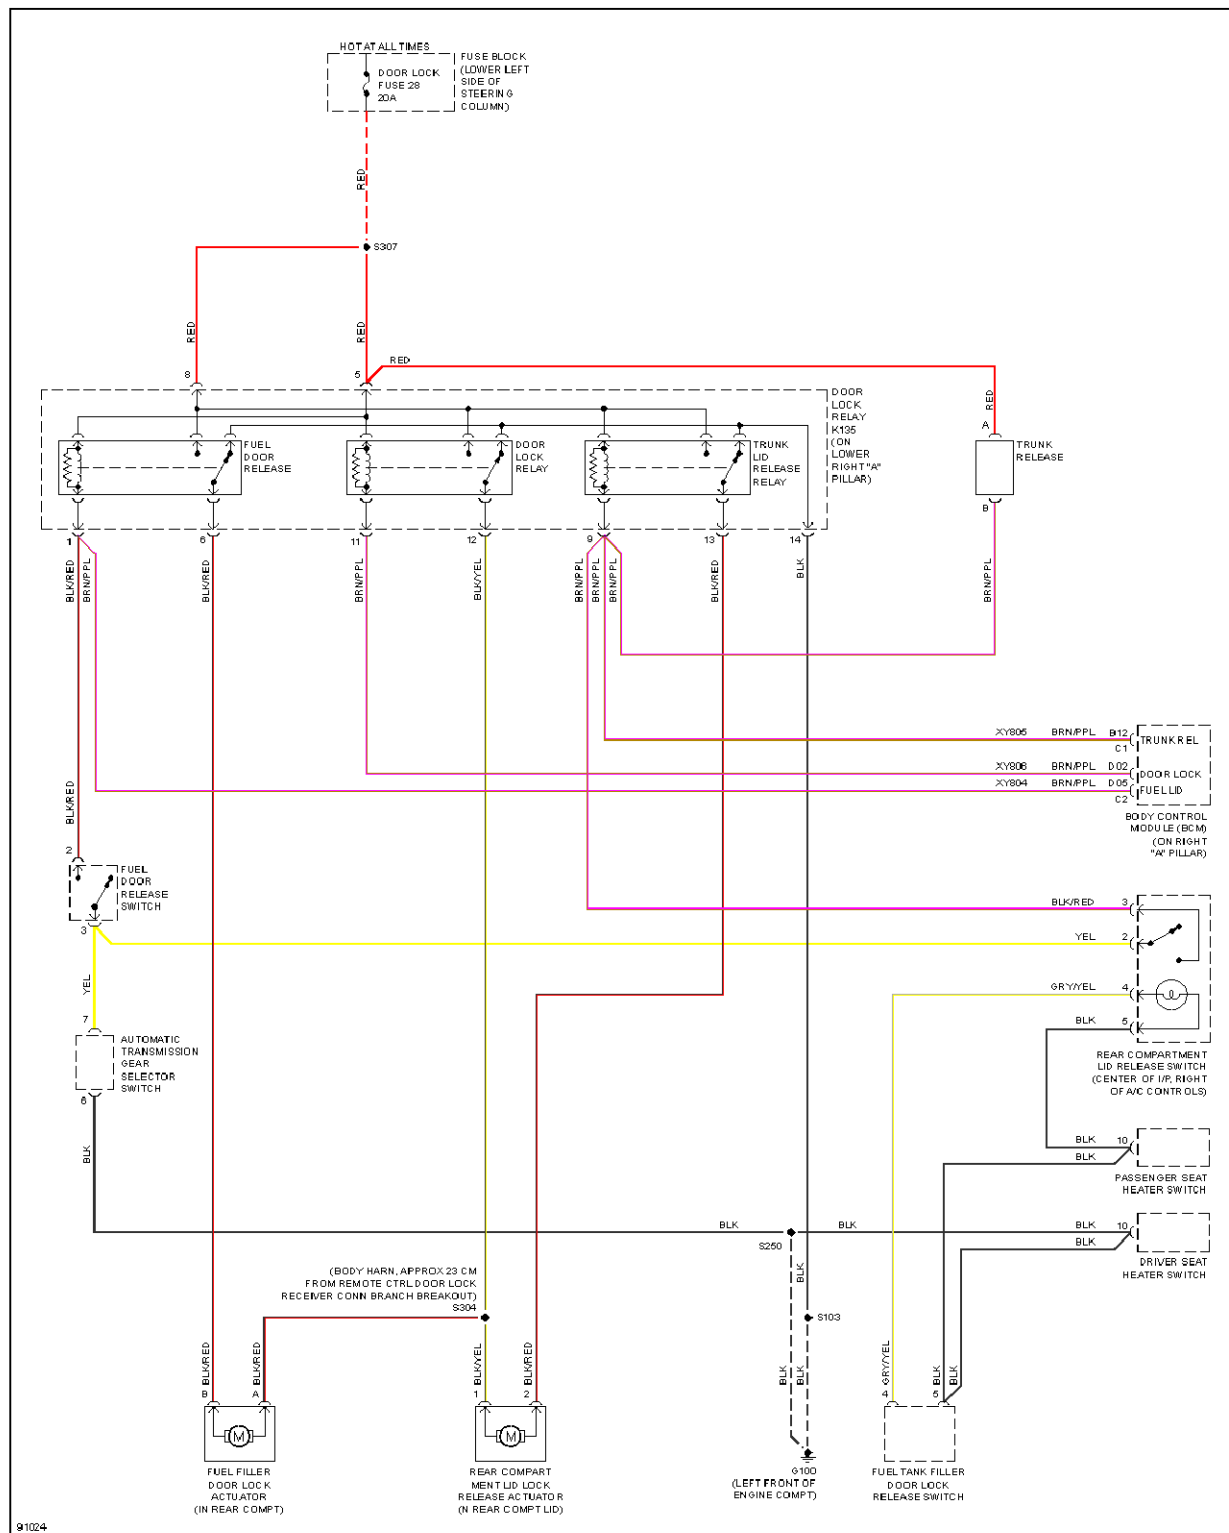

3.0L

1997 Cadillac Catera

1997 System Wiring Diagrams Cadillac - Catera

Fig. 44: Trunk & Fuel Door Release Circuit

WARNING SYSTEMS

1997 Cadillac Catera

1997 System Wiring Diagrams Cadillac - Catera

Fig. 45: Warning System Circuits

WIPER/WASHER

1997 Cadillac Catera

1997 System Wiring Diagrams Cadillac - Catera

Fig. 46: Wiper/Washer Circuit

1997 Cadillac Catera

1997 System Wiring Diagrams Cadillac - Catera

1997 Cadillac Catera

1997 System Wiring Diagrams Cadillac - Catera