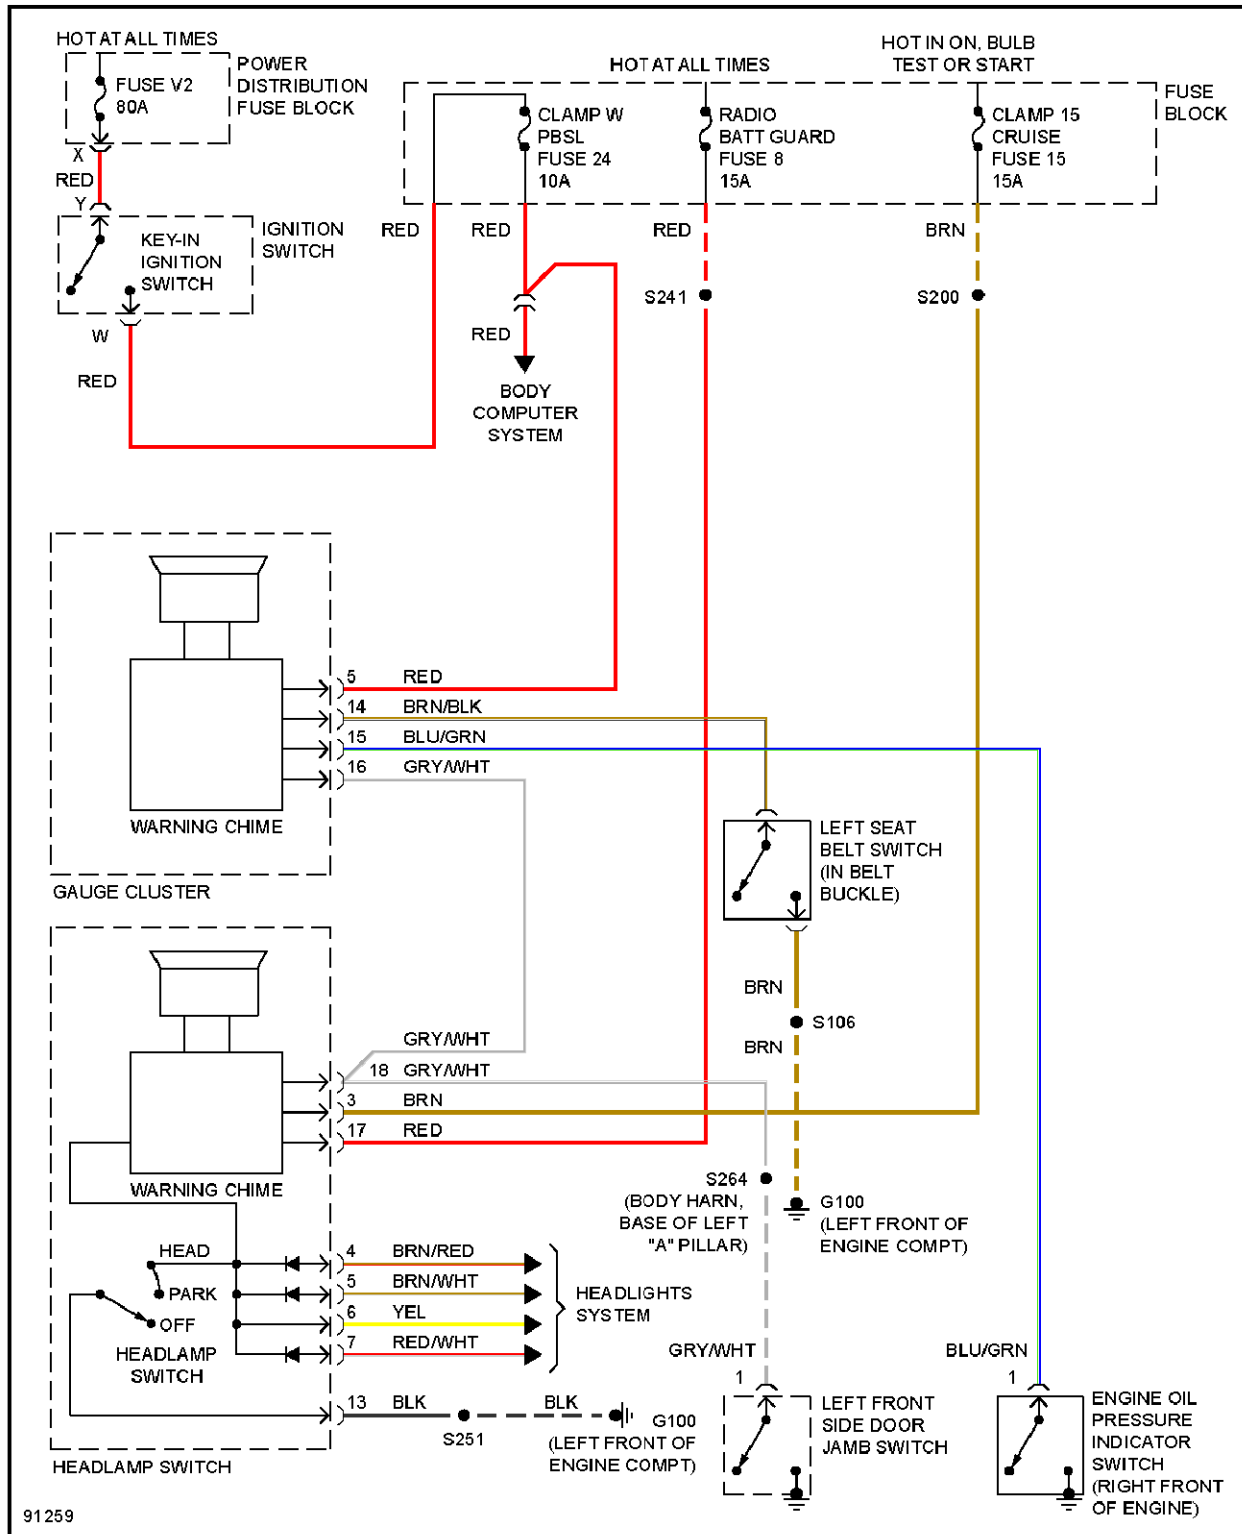

3.0L

1997 Cadillac Catera

1997 System Wiring Diagrams Cadillac - Catera

Fig. 44: Trunk & Fuel Door Release Circuit

WARNING SYSTEMS

1997 Cadillac Catera

1997 System Wiring Diagrams Cadillac - Catera

Fig. 45: Warning System Circuits

WIPER/WASHER

1997 Cadillac Catera

1997 System Wiring Diagrams Cadillac - Catera

Fig. 46: Wiper/Washer Circuit

1997 Cadillac Catera

1997 System Wiring Diagrams Cadillac - Catera

1997 Cadillac Catera

1997 System Wiring Diagrams Cadillac - Catera