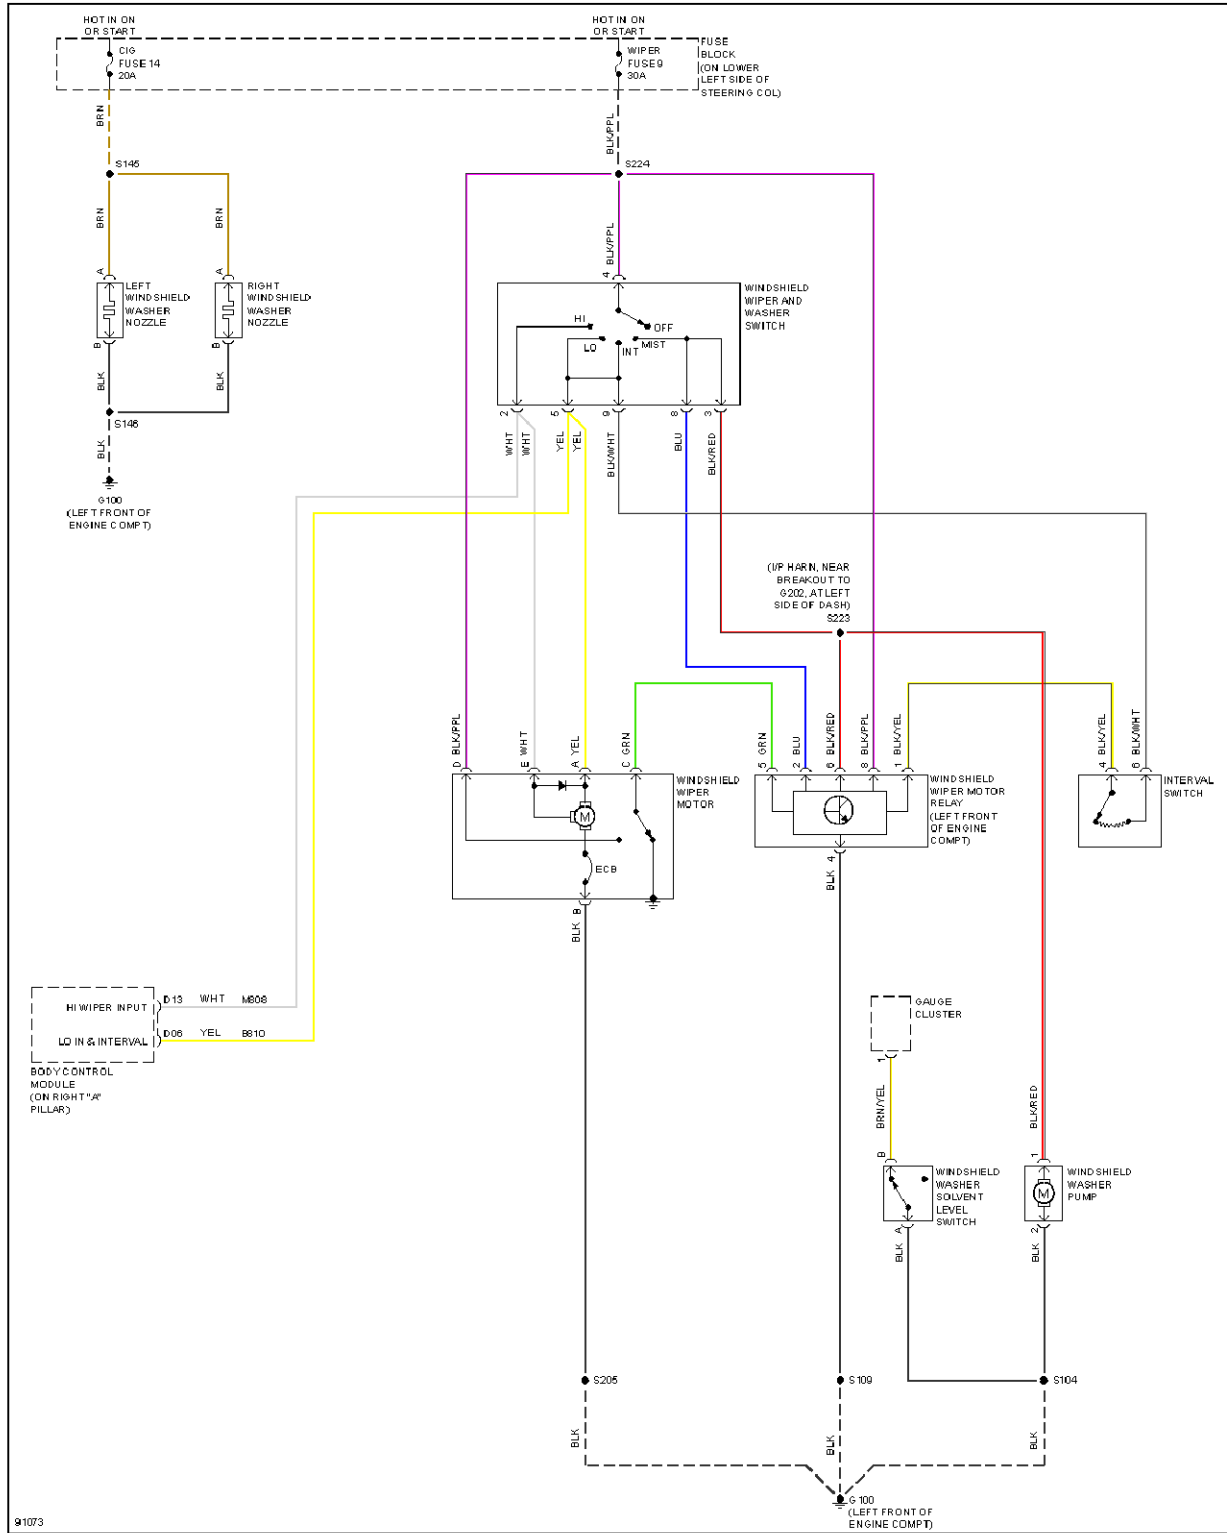

3.0L

1997 Cadillac Catera

1997 System Wiring Diagrams Cadillac - Catera

Fig. 44: Trunk & Fuel Door Release Circuit

WARNING SYSTEMS

1997 Cadillac Catera

1997 System Wiring Diagrams Cadillac - Catera

Fig. 45: Warning System Circuits

WIPER/WASHER

1997 Cadillac Catera

1997 System Wiring Diagrams Cadillac - Catera

Fig. 46: Wiper/Washer Circuit

1997 Cadillac Catera

1997 System Wiring Diagrams Cadillac - Catera

1997 Cadillac Catera

1997 System Wiring Diagrams Cadillac - Catera

1997 Cadillac Catera

1997 System Wiring Diagrams Cadillac - Catera

1997 Cadillac Catera

1997 System Wiring Diagrams Cadillac - Catera