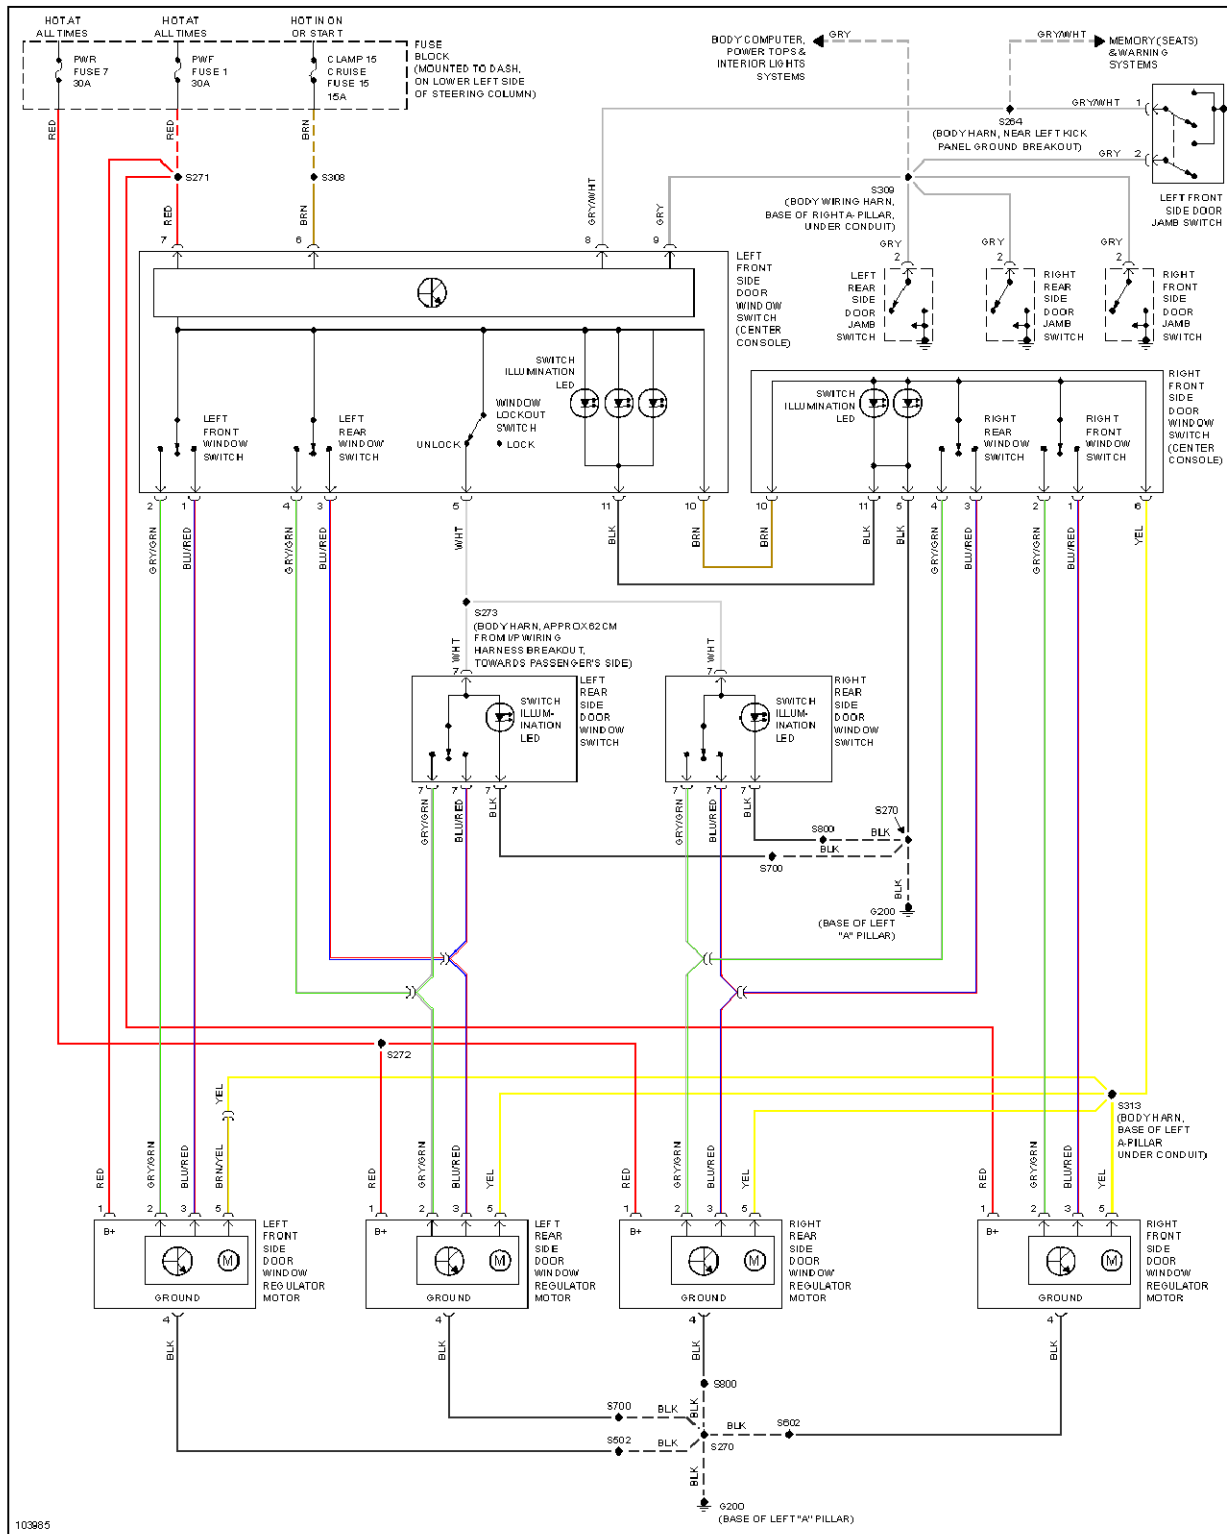

1998 Cadillac Catera

1998 System Wiring Diagrams Cadillac - Catera

Fig. 35: Power Top/Sunroof Circuits

POWER WINDOWS

1998 Cadillac Catera

1998 System Wiring Diagrams Cadillac - Catera

Fig. 36: Power Window Circuit