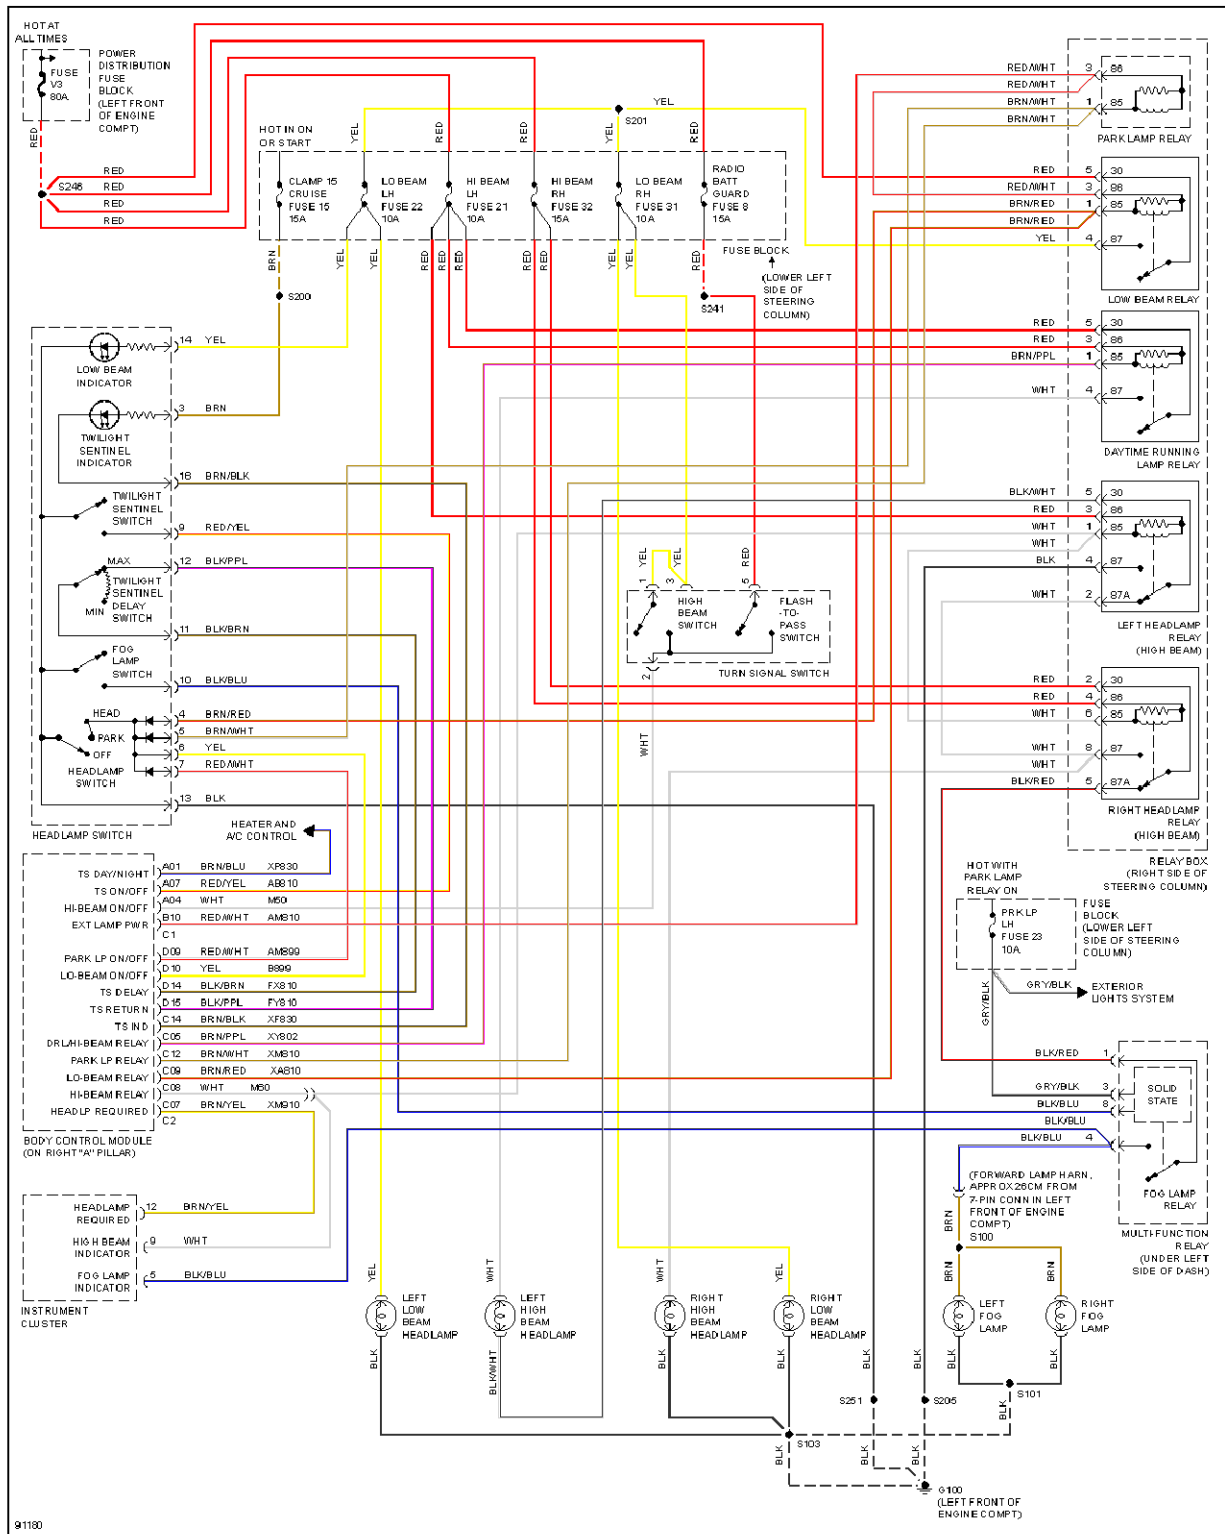

HEADLIGHTS

1998 Cadillac Catera

1998 System Wiring Diagrams Cadillac - Catera

Fig. 20: Headlamps/Fog Lamps Circuit

HORN

1998 Cadillac Catera

1998 System Wiring Diagrams Cadillac - Catera

103167

Fig. 21: Horn Circuit

INSTRUMENT CLUSTER

1998 Cadillac Catera

1998 System Wiring Diagrams Cadillac - Catera

Fig. 23: Courtesy Lamps Circuit

1998 Cadillac Catera

1998 System Wiring Diagrams Cadillac - Catera