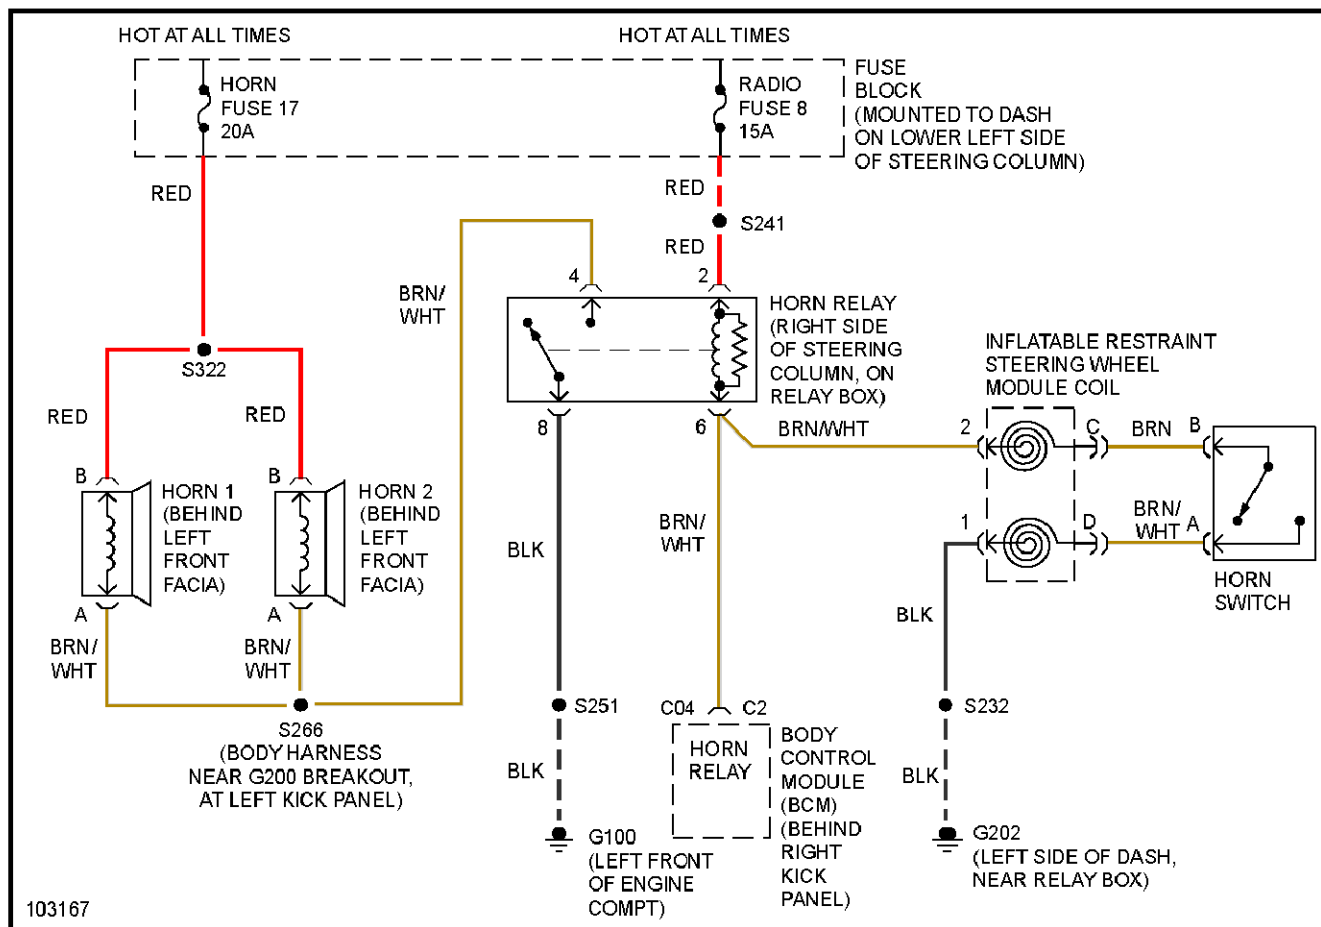

HEADLIGHTS

1998 Cadillac Catera

1998 System Wiring Diagrams Cadillac - Catera

Fig. 20: Headlamps/Fog Lamps Circuit

HORN

1998 Cadillac Catera

1998 System Wiring Diagrams Cadillac - Catera

103167