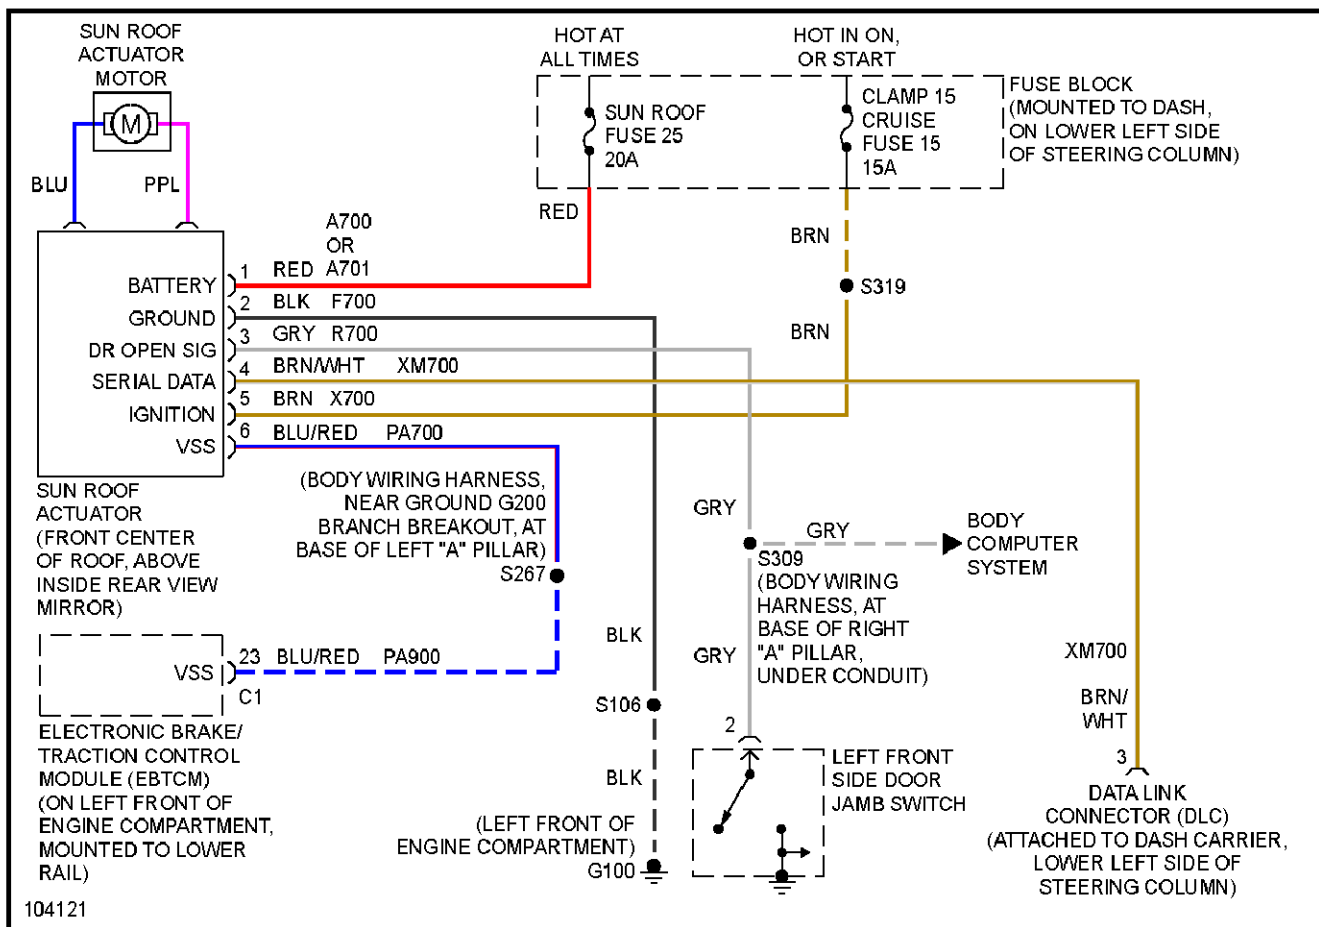

1998 Cadillac Catera

1998 System Wiring Diagrams Cadillac - Catera

Fig. 35: Power Top/Sunroof Circuits

POWER WINDOWS

1998 Cadillac Catera

1998 System Wiring Diagrams Cadillac - Catera

Fig. 36: Power Window Circuit