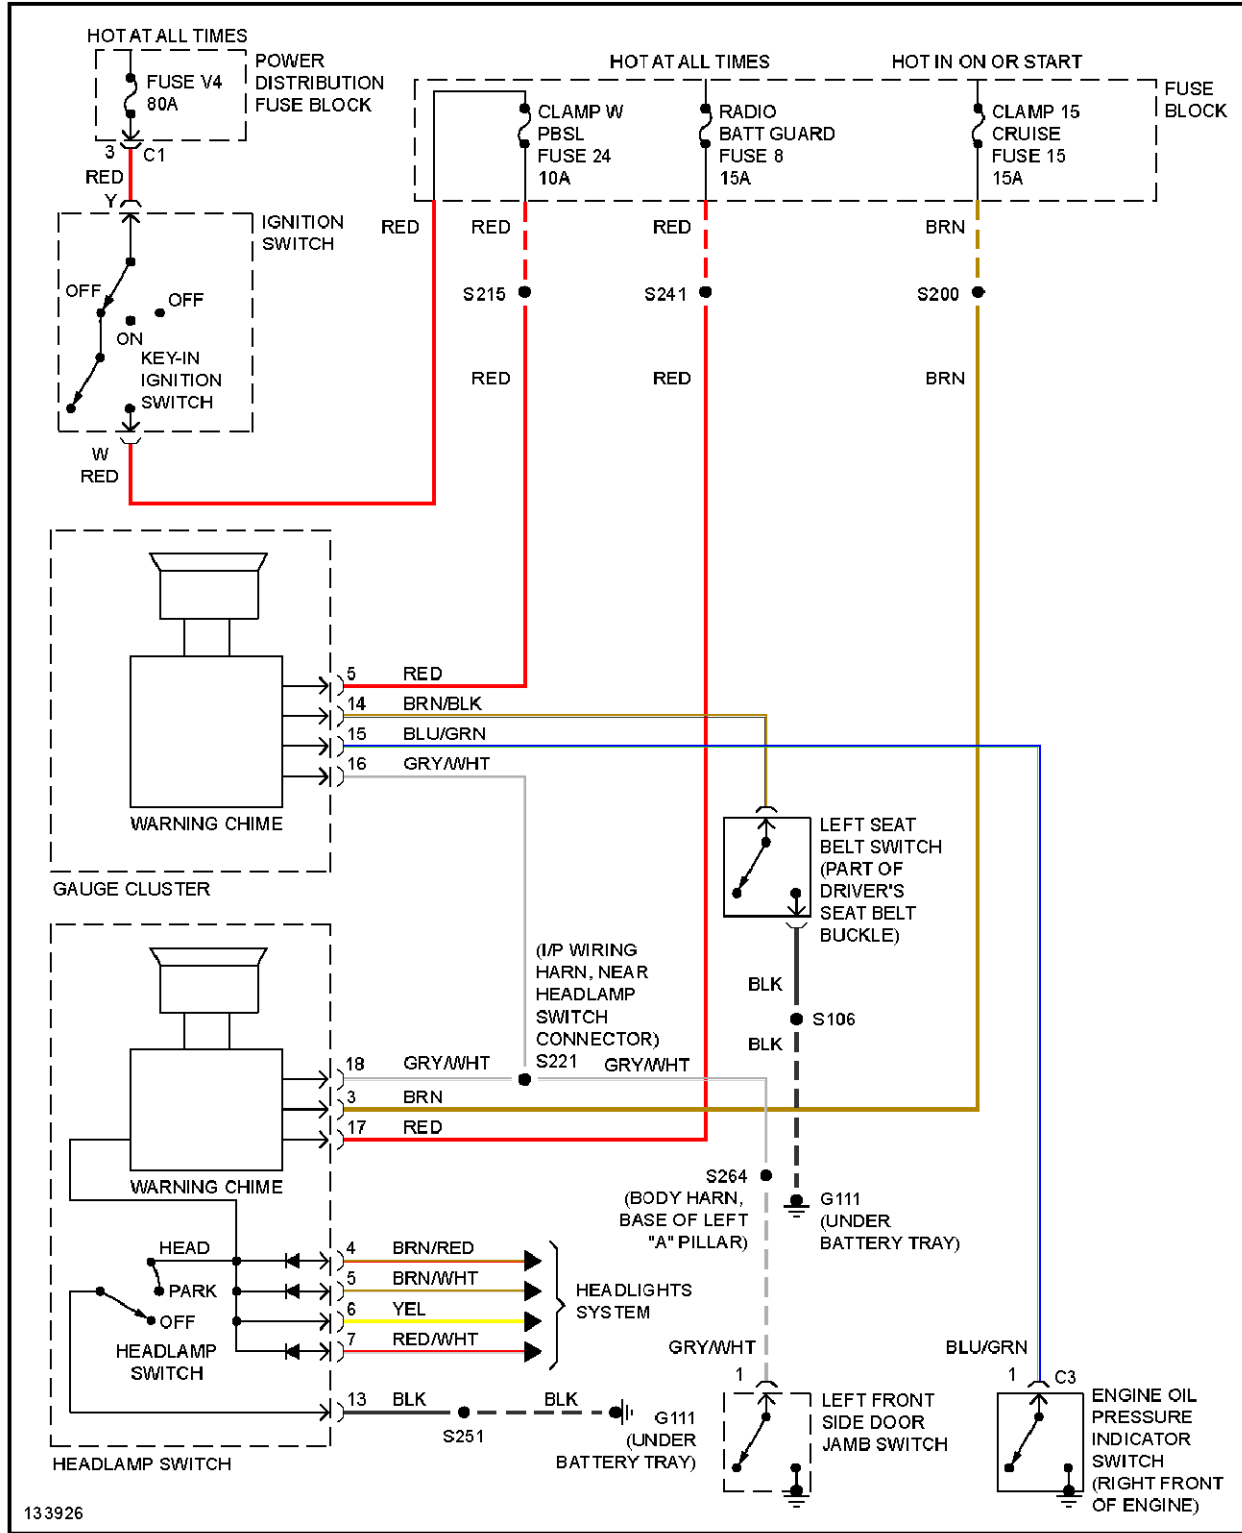

### WARNING SYSTEMS

2001 Cadillac Catera

2001 SYSTEM WIRING DIAGRAMS CADILLAC Catera

Fig. 48: Warning System Circuits

WIPER/WASHER