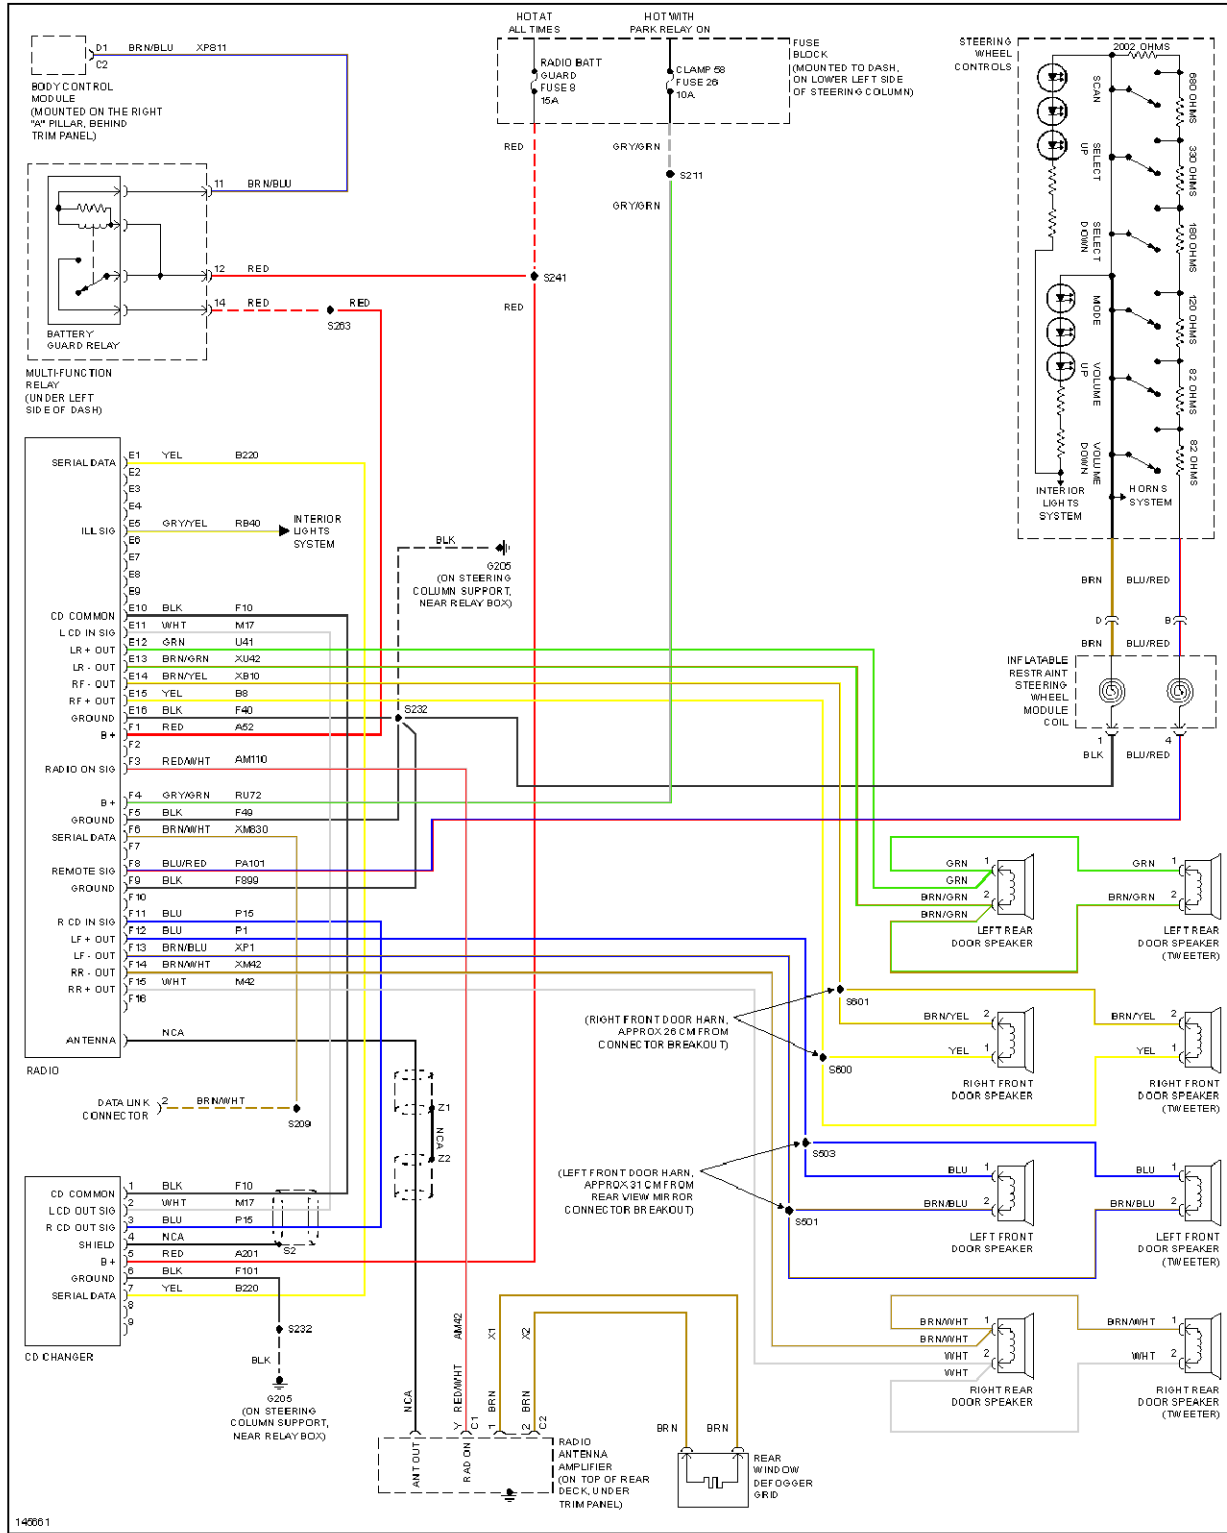

2001 Cadillac Catera

2001 SYSTEM WIRING DIAGRAMS CADILLAC Catera