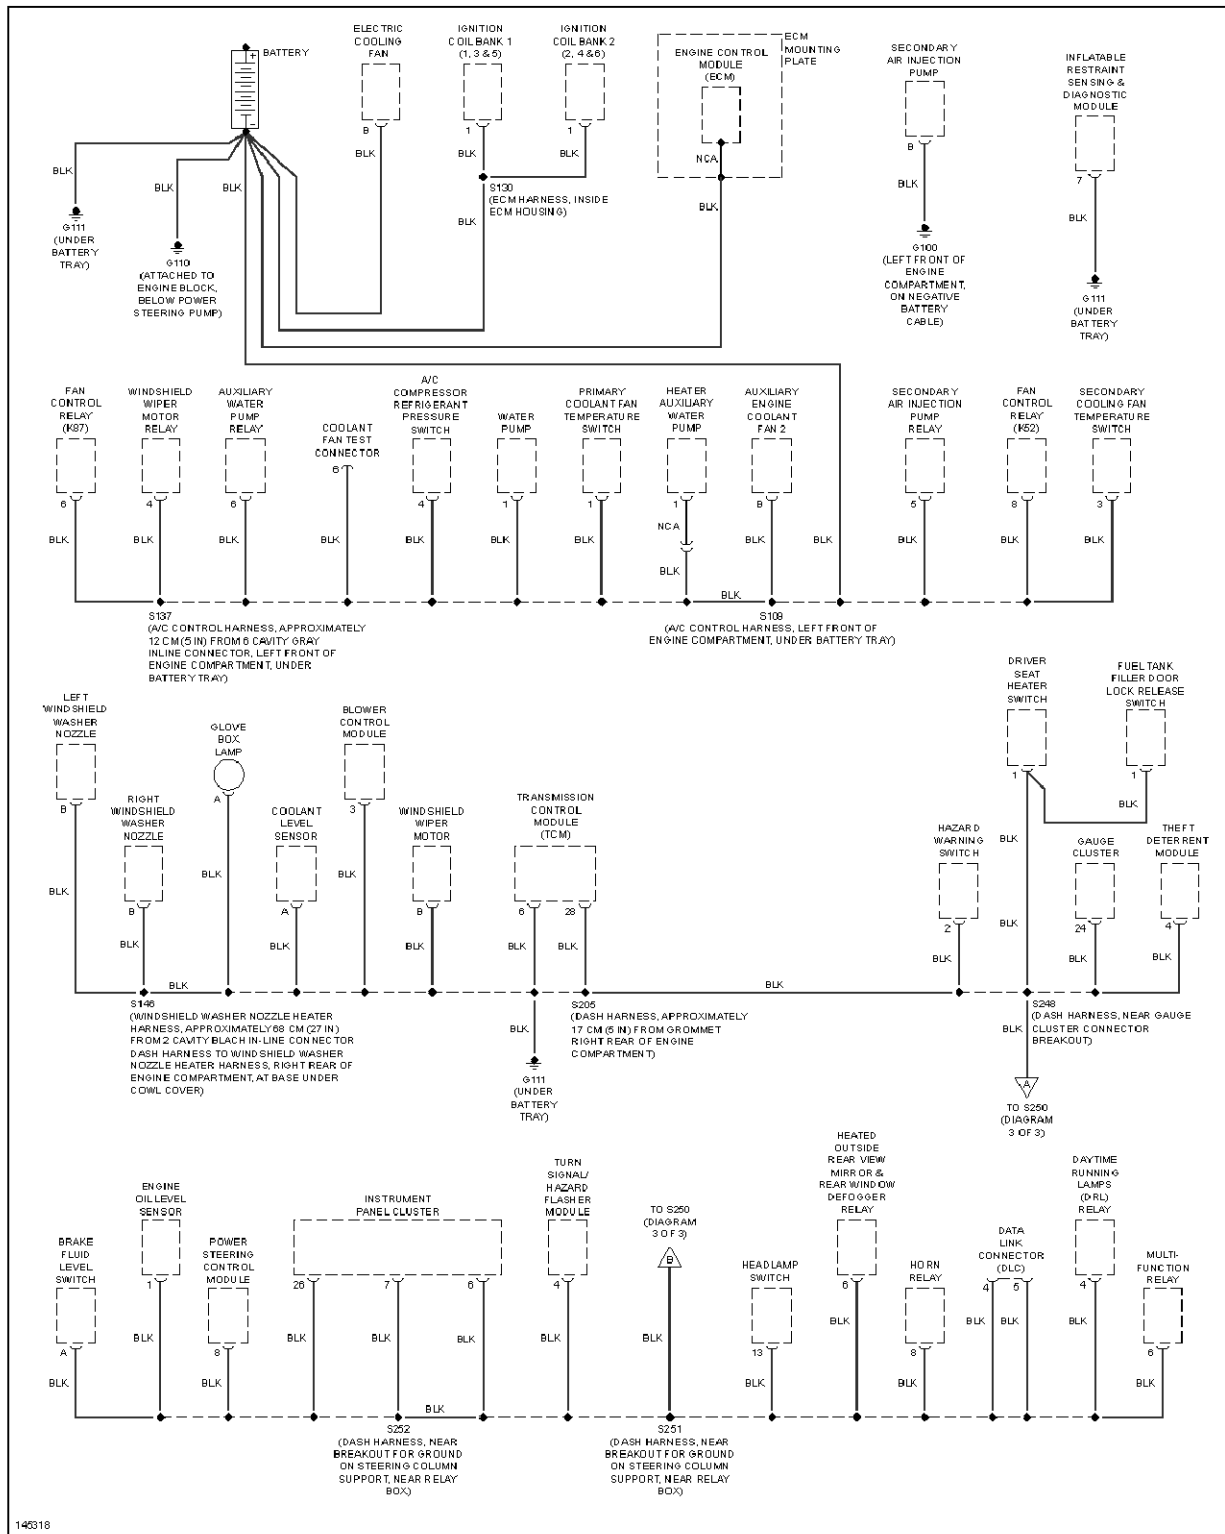

2001 Cadillac Catera

2001 SYSTEM WIRING DIAGRAMS CADILLAC Catera