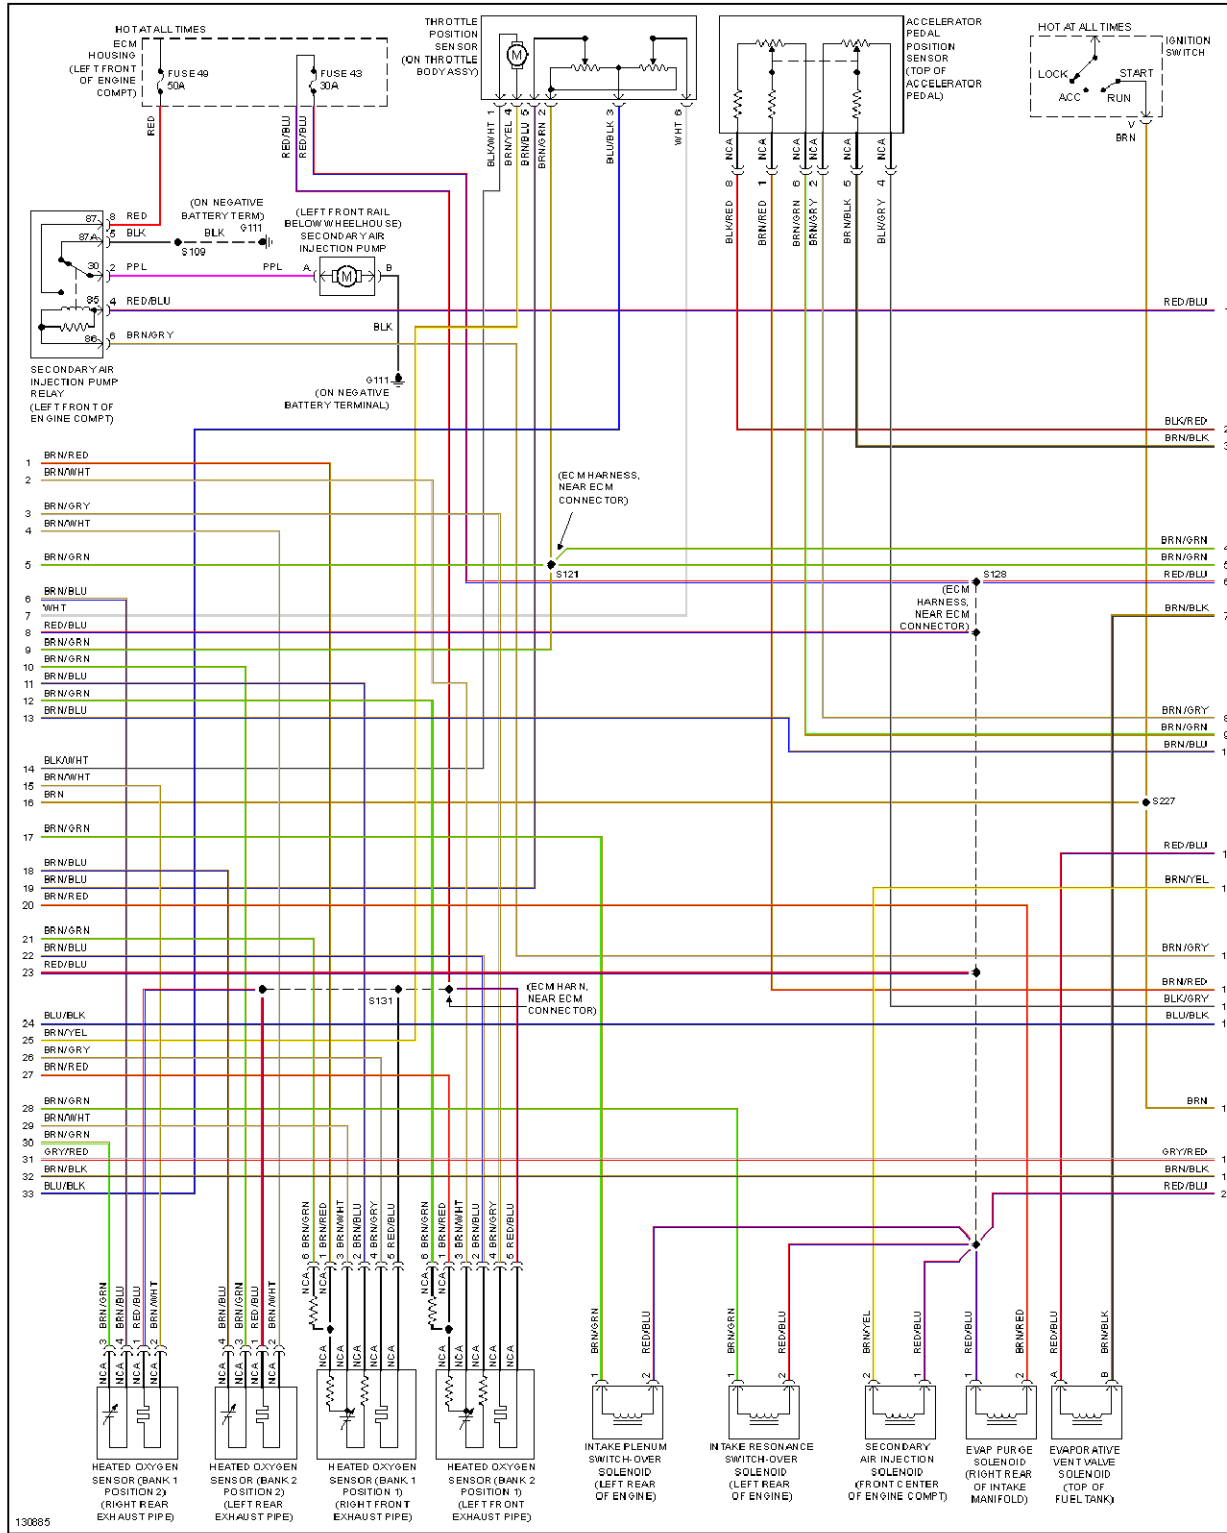

## 2001 SYSTEM WIRING DIAGRAMS CADILLAC Catera

Fig. 14: 3.0L VIN R, Engine Performance Circuits (2 of 3)