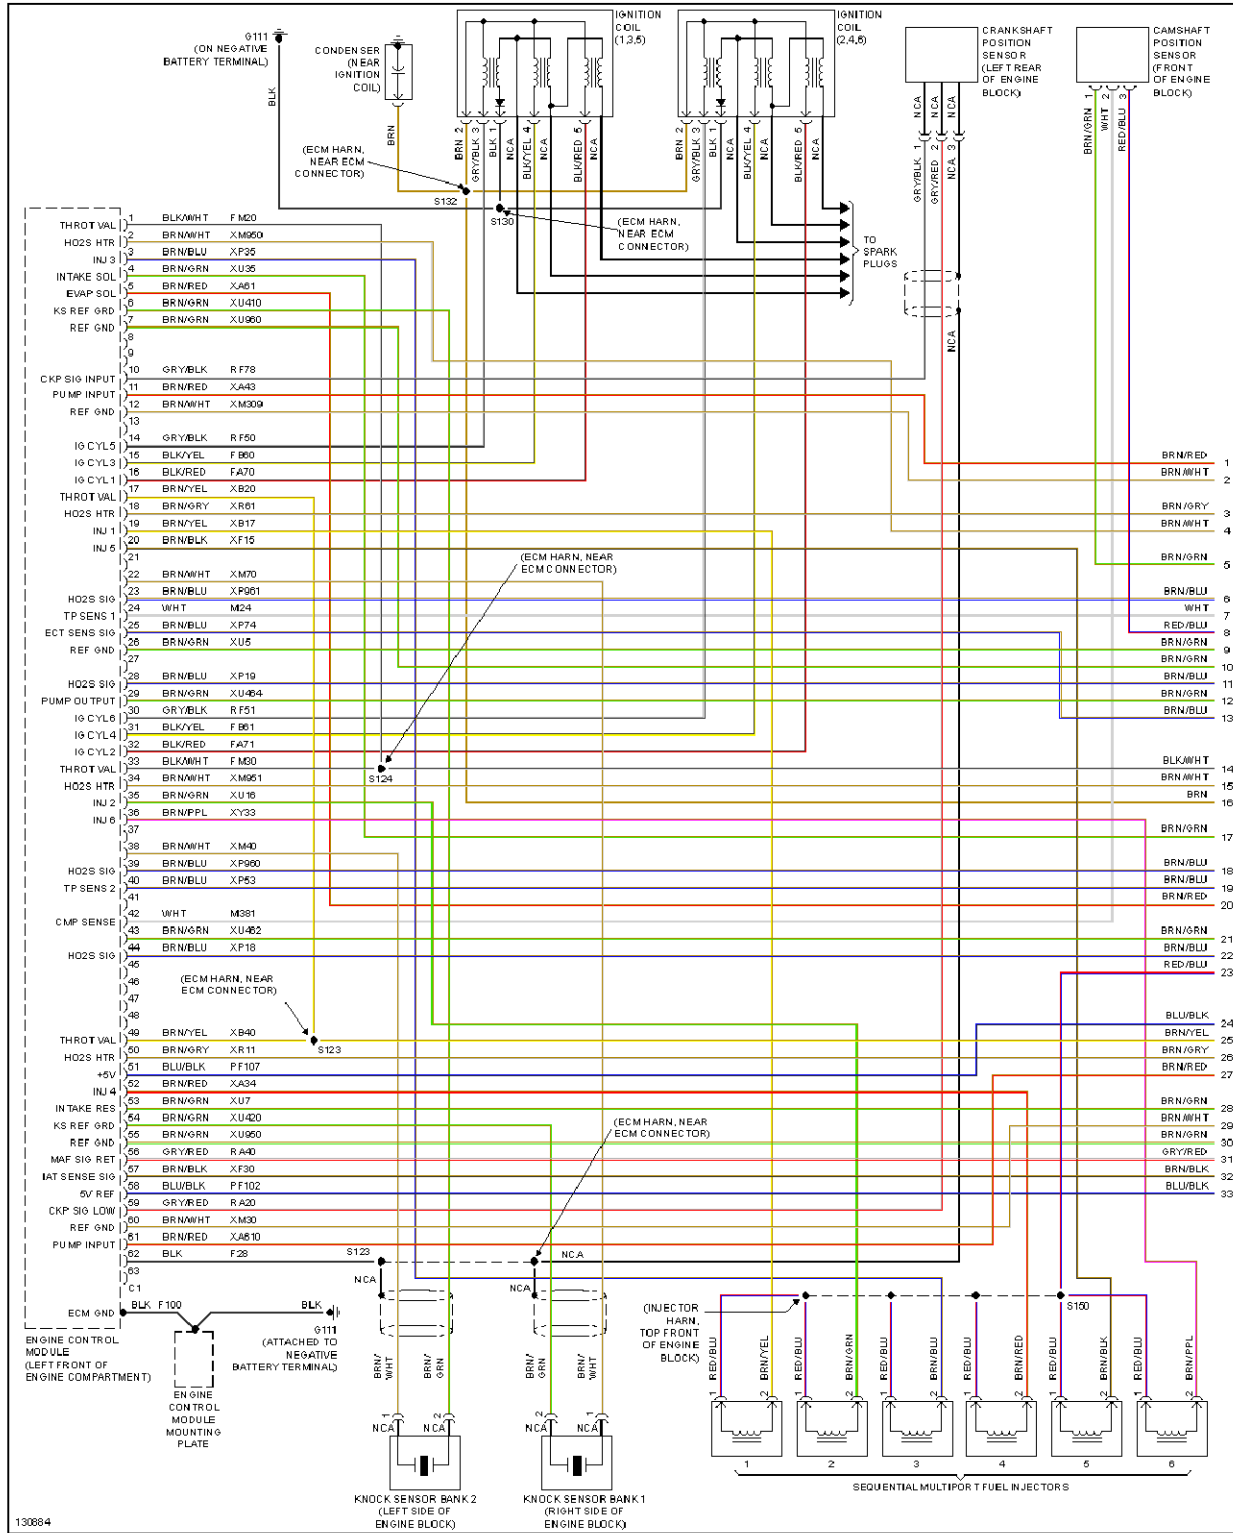

## 2001 SYSTEM WIRING DIAGRAMS CADILLAC Catera

Fig. 13: 3.0L VIN R, Engine Performance Circuits (1 of 3)