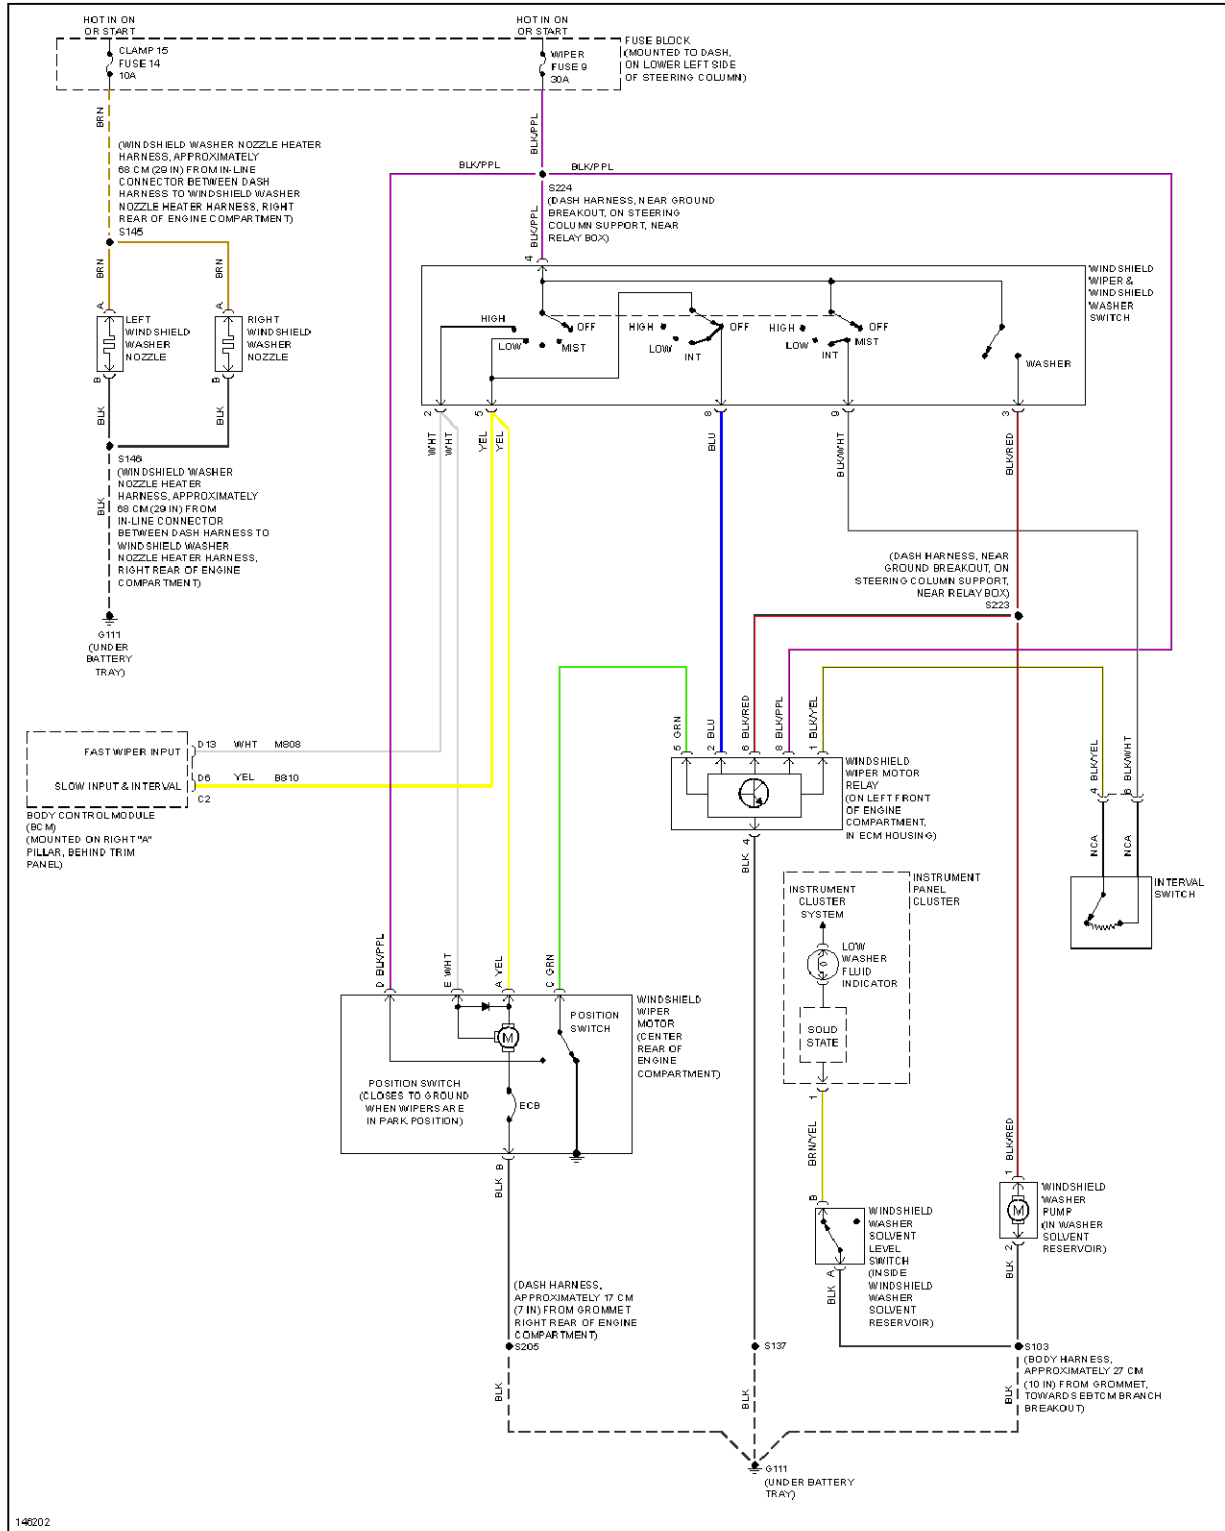

2001 Cadillac Catera

2001 SYSTEM WIRING DIAGRAMS CADILLAC Catera

Fig. 49: Wiper/Washer Circuit