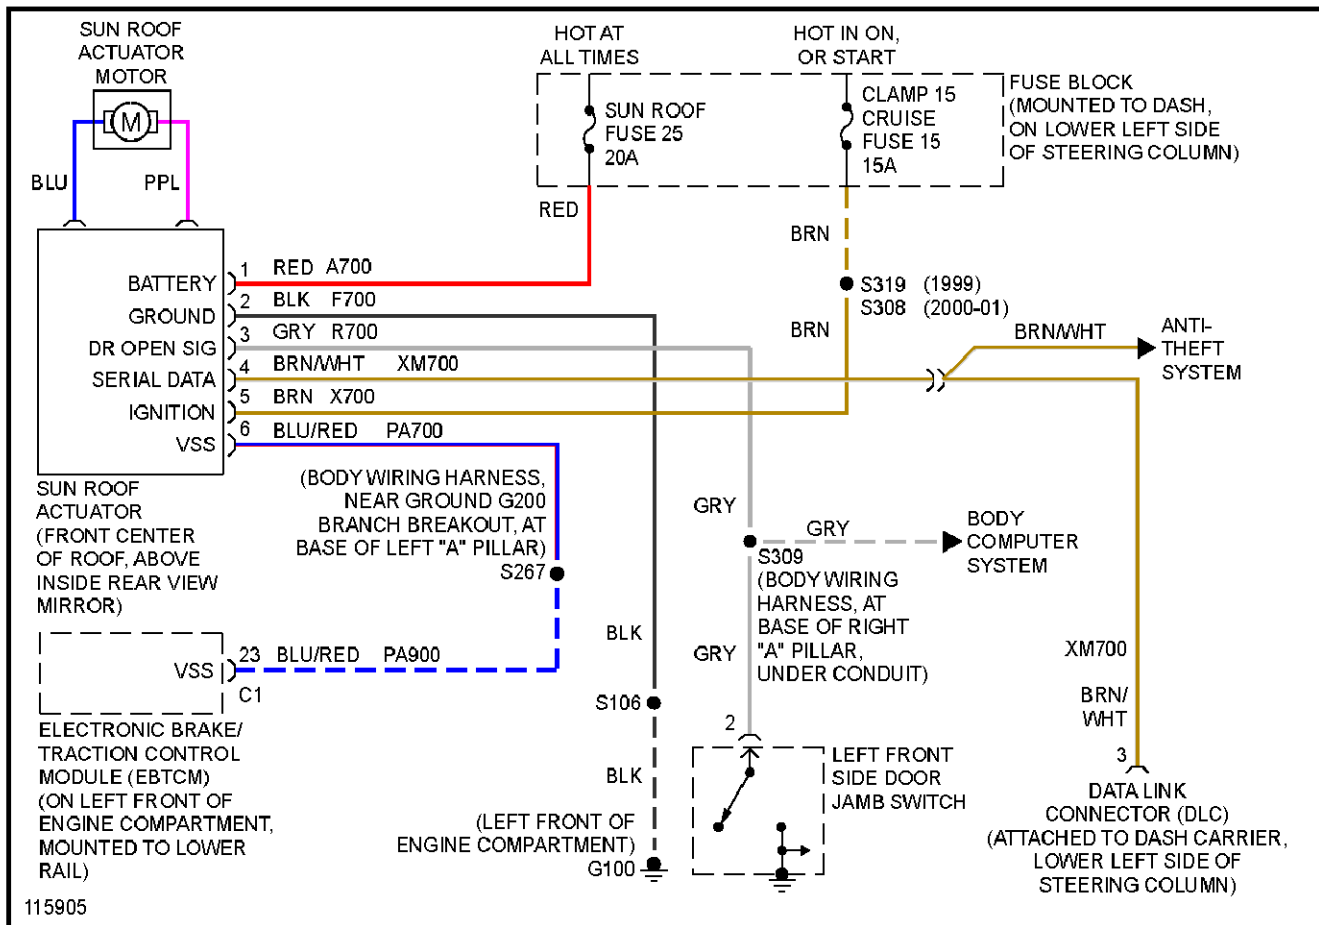

Fig. 37: Power Top/Sunroof Circuits

POWER WINDOWS