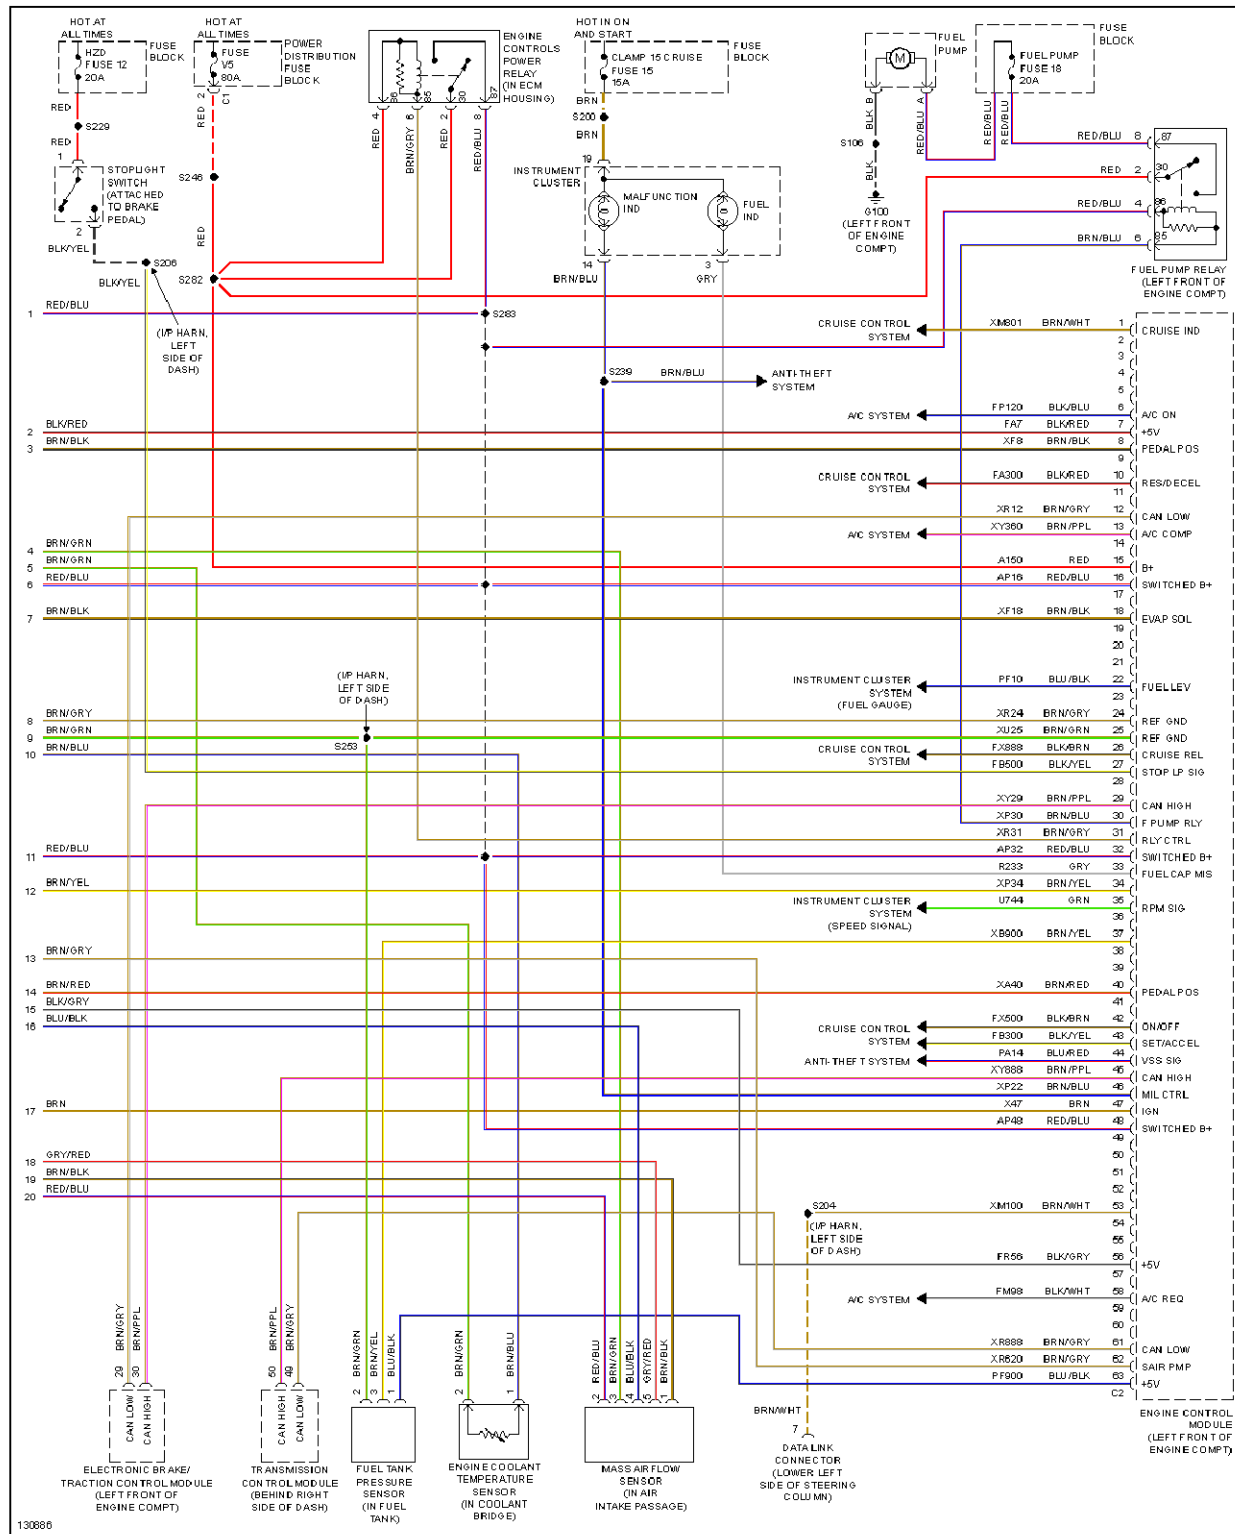

## 2001 SYSTEM WIRING DIAGRAMS CADILLAC Catera

Fig. 15: 3.0L VIN R, Engine Performance Circuits (3 of 3)