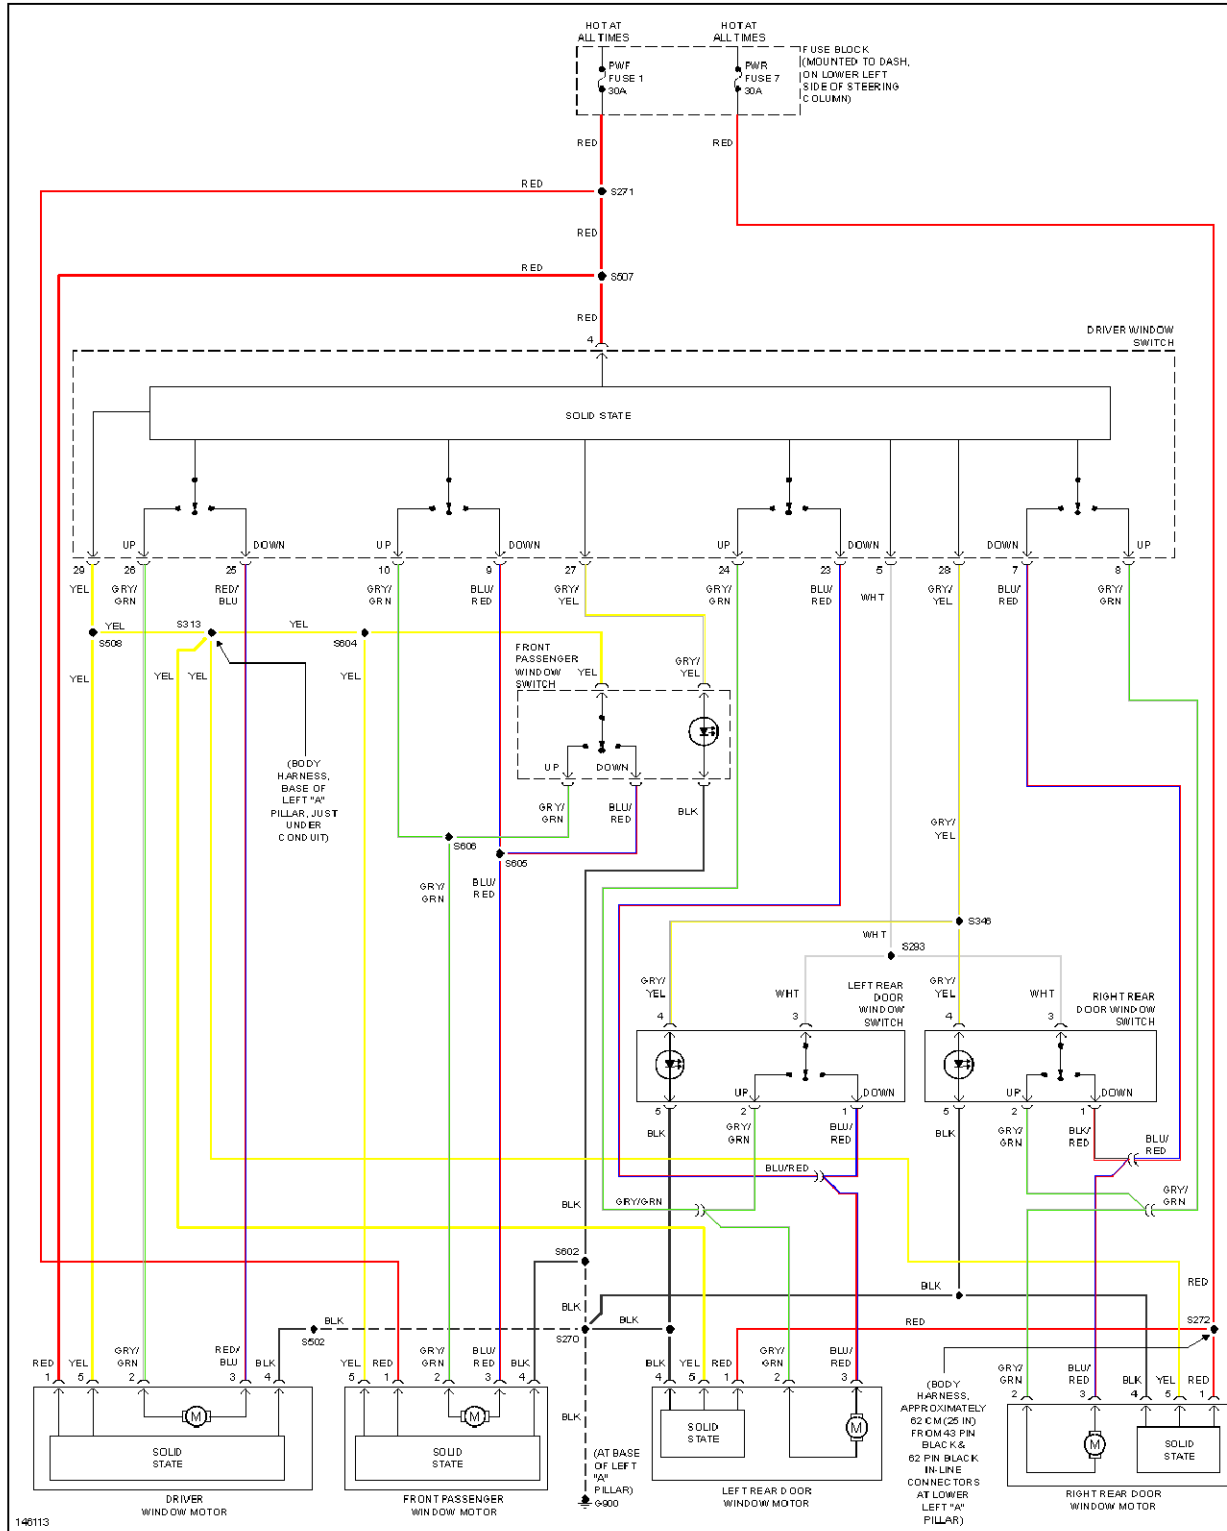

2001 Cadillac Catera

2001 SYSTEM WIRING DIAGRAMS CADILLAC Catera

Fig. 38: Power Window Circuit

RADIO