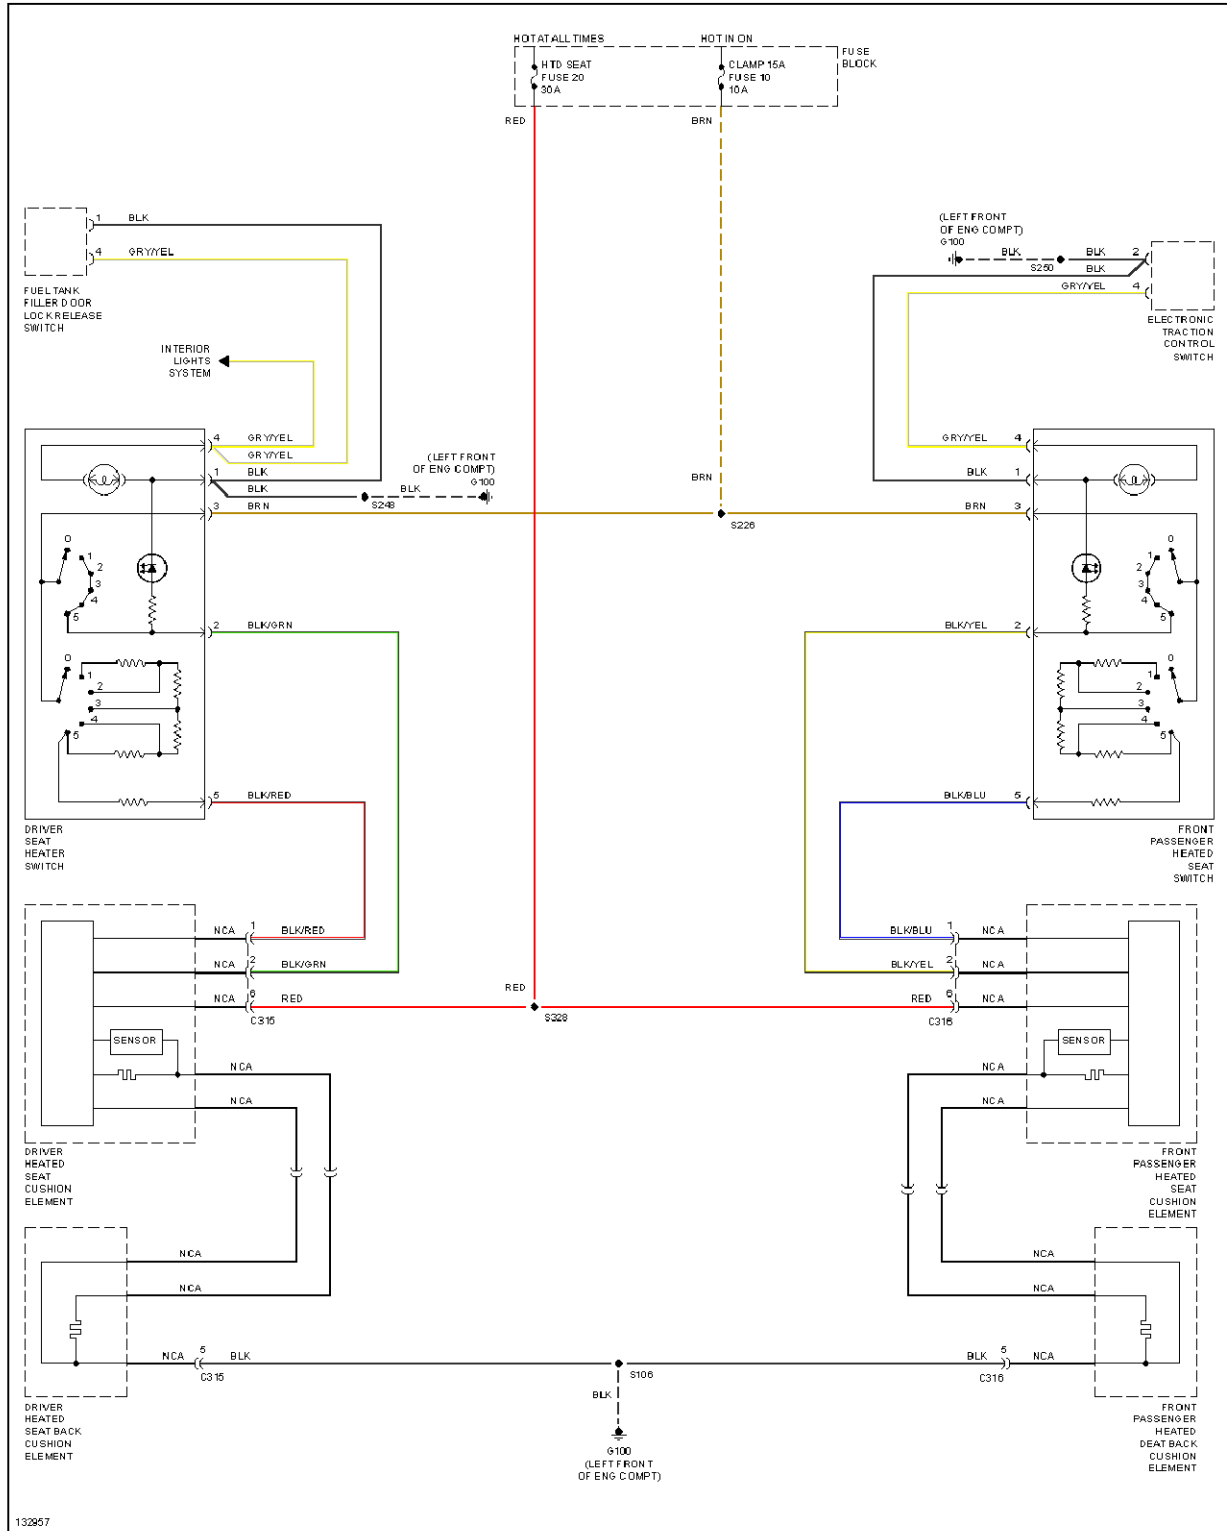

2001 Cadillac Catera

2001 SYSTEM WIRING DIAGRAMS CADILLAC Catera